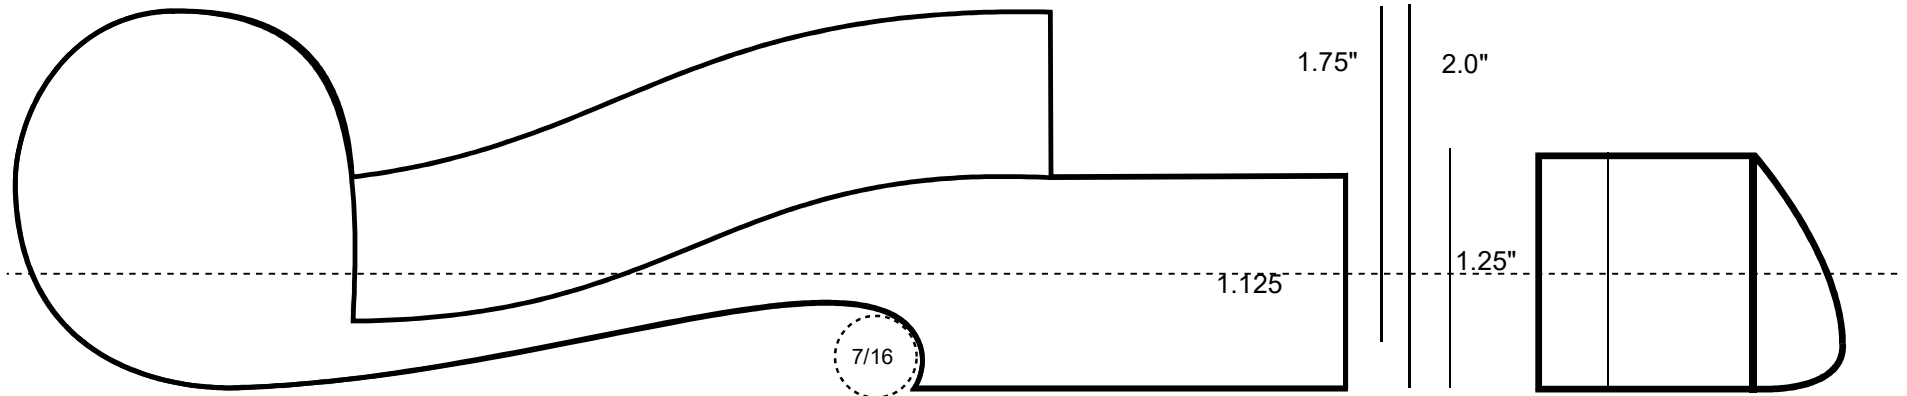

Michael Schenkel
Añoranza
Tenor Mountain Dulcimer

24" VSL
~39" Length
~ 8' Width

D4 293.66 - Plain Steel, 0.009 (x2)
A4 220.00 - Plain Steel, 0.012
D3 146.83 - Wound Steel, 0.020

4

5

24"	0	0	1.347016496
	0+	1	2.618430765
	1	1+	3.818486034
	2	2	4.951187376
	3	3	6.020315077
	3+	3+	7.029437252
	4	4	7.98192175
	4+	4+	8.880947401
	5	5	9.72951462
	6	6	10.53045542
	6+	6+	11.28644287
	7	7	12
	7+	7+	12.67350825
	8	8	13.30921538
	8+	8+	13.90924302
	9	9	14.47559369
	10	10	15.01015754
	10+	10+	15.51471863
	11	11	15.99096087
	11+	11+	16.4404737
	12	12	16.86475731
	13	13	17.26522771
	13+	13+	17.64322143
	14	14	18
	14+	14+	18.33675412
	15	15	18.65460769
	15+	15+	18.95462151
	16	16	19.23779684
	17	17	19.50507877