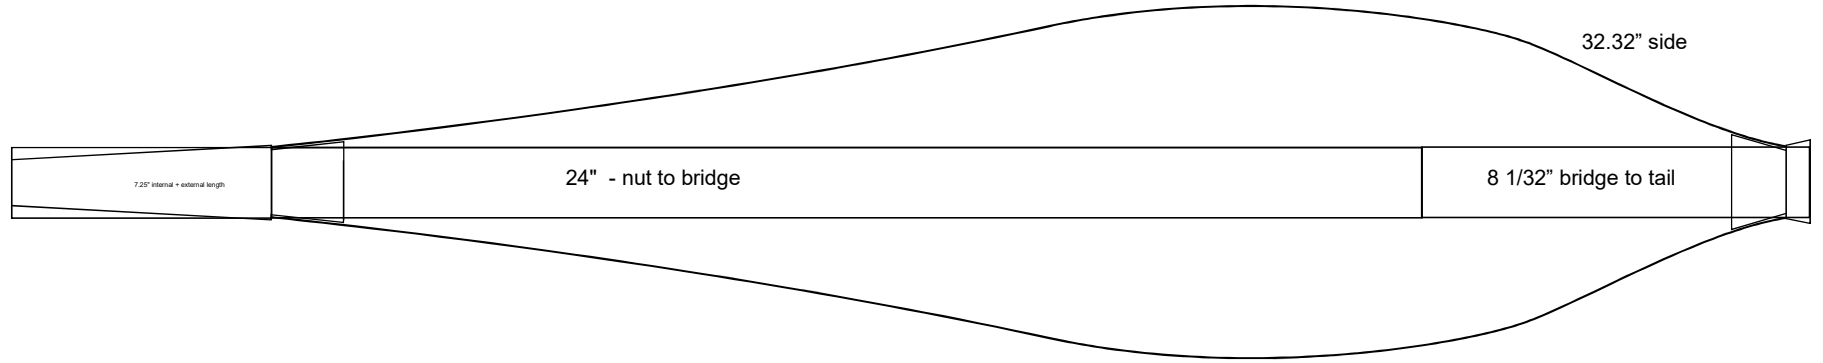

Michael Schenkel
Añoranza
Tenor Mountain Dulcimer

24" VSL
~39" Length
~ 8' Width

D4 293.66 - Plain Steel, 0.009 (x2)
A4 220.00 - Plain Steel, 0.012
D3 146.83 - Wound Steel, 0.020

4

5

24"	0	0	1.347016496
	0+	1	2.618430765
	1	1+	3.818486034
	2	2	4.951187376
	3	3	6.020315077
	3+	3+	7.029437252
	4	4	7.98192175
	4+	4+	8.880947401
	5	5	9.72951462
	6	6	10.53045542
	6+	6+	11.28644287
	7	7	12
	7+	7+	12.67350825
	8	8	13.30921538
	8+	8+	13.90924302
	9	9	14.47559369
	10	10	15.01015754
	10+	10+	15.51471863
	11	11	15.99096087
	11+	11+	16.4404737
	12	12	16.86475731
	13	13	17.26522771
	13+	13+	17.64322143
	14	14	18
	14+	14+	18.33675412
	15	15	18.65460769
	15+	15+	18.95462151
	16	16	19.23779684
	17	17	19.50507877