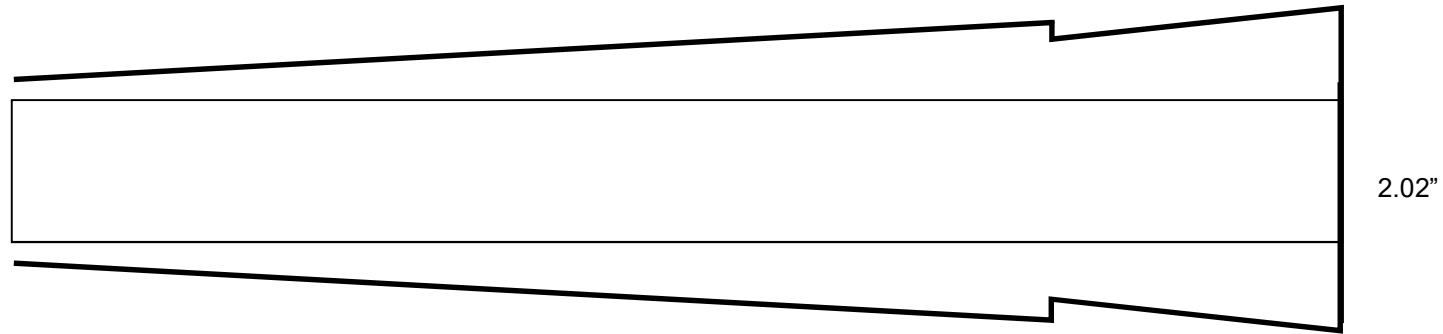

Michael Schenkel
Añoranza
Tenor Mountain Dulcimer

24" VSL
~39" Length
~ 8' Width

D4 293.66 - Plain Steel, 0.009 (x2)
A4 220.00 - Plain Steel, 0.012
D3 146.83 - Wound Steel, 0.020

4

5

24"	0	0	1.347016496
	0+	1	2.618430765
	1	1+	3.818486034
	2	2	4.951187376
	3	3	6.020315077
	3+	3+	7.029437252
	4	4	7.98192175
	4+	4+	8.880947401
	5	5	9.72951462
	6	6	10.53045542
	6+	6+	11.28644287
	7	7	12
	7+	7+	12.67350825
	8	8	13.30921538
	8+	8+	13.90924302
	9	9	14.47559369
	10	10	15.01015754
	10+	10+	15.51471863
	11	11	15.99096087
	11+	11+	16.4404737
	12	12	16.86475731
	13	13	17.26522771
	13+	13+	17.64322143
	14	14	18
	14+	14+	18.33675412
	15	15	18.65460769
	15+	15+	18.95462151
	16	16	19.23779684
	17	17	19.50507877