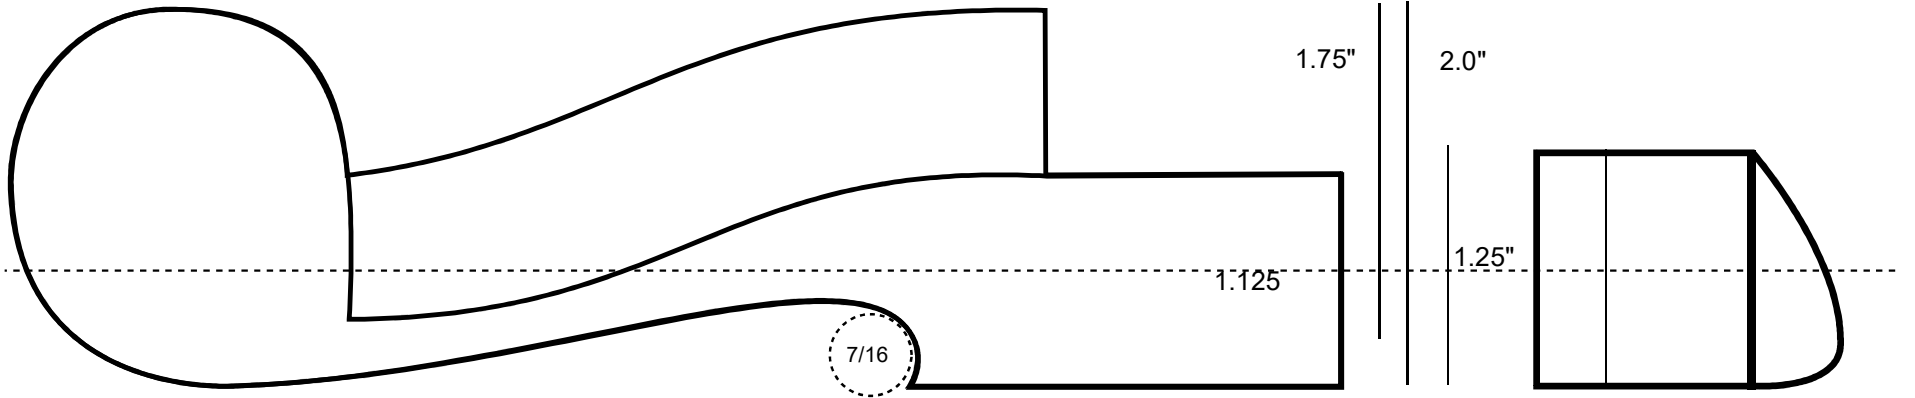

Michael Schenkel  
 Alegría  
 Alto Mountain Dulcimer  
 13.814" VSL  
 A220 - plain steel 0.015  
 E329.6 - plain steel 0.010  
 A440 - plain steel 0.007

0	0.000
1	1.507
2	2.8495
3	3.4648
4	4.5938
5	5.5995
6	6.0605
6+	6.4956
7	6.9063
8	7.6597
9	8.331
10	8.6387
11	9.2031
12	9.706
13	9.9365
13+	10.154
14	10.3594