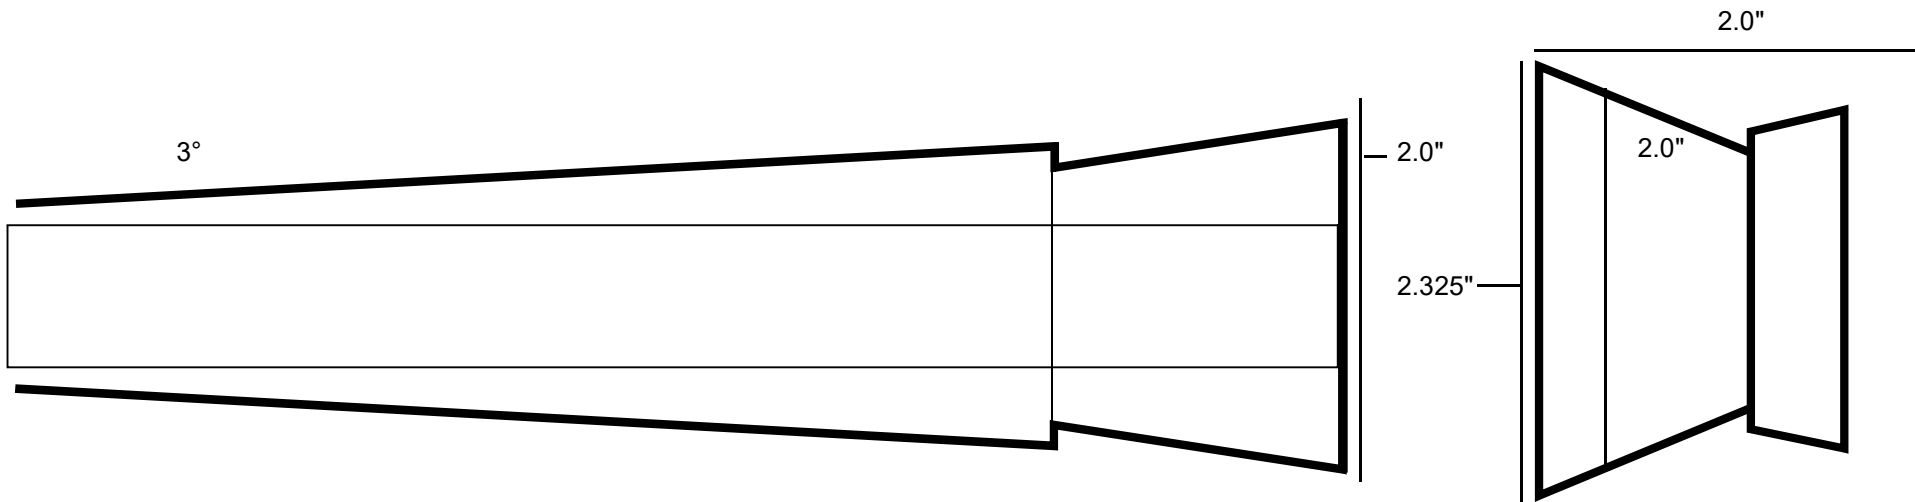

Michael Schenkel  
 Alegría  
 Alto Mountain Dulcimer  
 13.814" VSL  
 A220 - plain steel 0.015  
 E329.6 - plain steel 0.010  
 A440 - plain steel 0.007

0	0.000
1	1.507
2	2.8495
3	3.4648
4	4.5938
5	5.5995
6	6.0605
6+	6.4956
7	6.9063
8	7.6597
9	8.331
10	8.6387
11	9.2031
12	9.706
13	9.9365
13+	10.154
14	10.3594